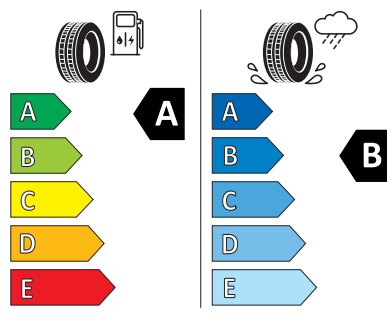

GOODYEAR 205/55 R17 91V

GOODYEAR 582740
205/55R17 91 V C1

2020/740

Pro zobrazení detailních informací o této pneumatice můžete naskenovat tento QR-kód Vaším smartphonem.

Product sheet

<https://relasdata.blob.core.windows.net/relas/tyres/sheet/zGT3Gt3psOxRH1taotQI7g==>