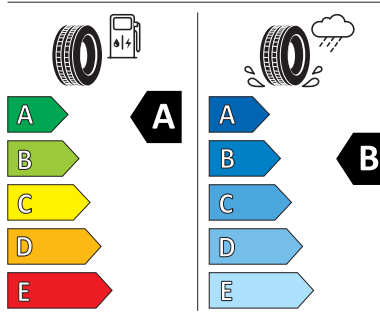

Product sheet

<https://relasdata.blob.core.windows.net/relas/tyres/sheet/Da9nJnXdhSvP1vz147leqQ==>

Michelin 205.0/55.0 R17

MICHELIN 069790

205/55R17 91 V C1

2020/740

Pro zobrazení detailních informací o této pneumatice můžete naskenovat tento QR-kód Vaším smartphonem.