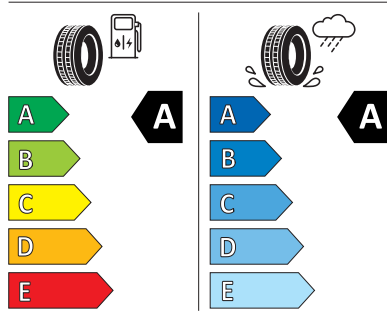

Energetický štítek

Kajam 17" černá leštěná s aero kryty

Continental 205.0/55.0 R17

Continental 0358161

205/55 R 17 91 V C1

2020/740

Pro zobrazení detailních informací o této pneumatice můžete naskenovat tento QR-kód Vaším smartphonem.

Product sheet

<https://relasdata.blob.core.windows.net/relas/tyres/sheet/Da9nJnXdhSvP1vz147leqQ==>