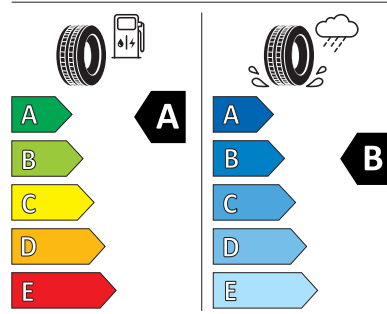

Product sheet

<https://relasdata.blob.core.windows.net/relas/tyres/sheet/R6JZo+TgUyCEsGHv9JHBZg==>

Goodyear 205.0/55.0 R17

GOODYEAR 546612

205/55R17 91 V C1

2020/740

Pro zobrazení detailních informací o této pneumatice můžete naskenovat tento QR-kód Vaším smartphonem.