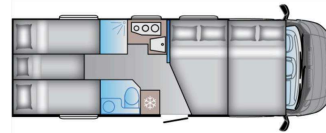

Schovat výbavu

Parametry vozidla

Celková délka (mm)	7425
Celková šířka (mm)	2295

Počet míst na jízd	5
Počet lůžek	5
Zadní postele (cm)	210x75, 210x75, 190x60
Postel v alkovně (cm)	210x150
Dveře garáže L (cm)	115x80
Dveře garáže R (cm)	115x80