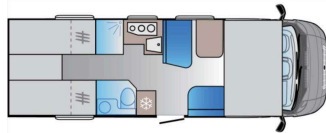

Schovat výbavu

Parametry vozidla

Celková délka (mm)	7425
Celková šířka (mm)	2295

Počet míst na jízd	5
Počet lůžek	5
Zadní postele (cm)	210x75, 210x75, 190x60
Postel v alkovně (cm)	210x150
Dveře garáže L (cm)	115x80
Dveře garáže R (cm)	115x80