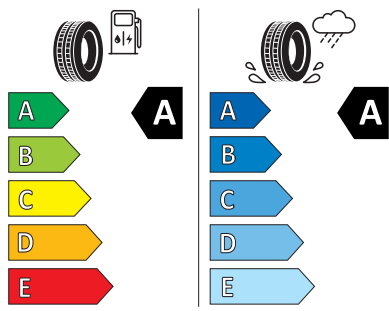

Energetický štítek

Proteus 19" stříbrná

Kumho 255/50 R19

KUMHO PS71 2327891

255/50 R19 103 T C1

2020/740

Pro zobrazení detailních informací o této pneumatice můžete naskenovat tento QR-kód Vaším smartphonem.

Product sheet

<https://relasdata.blob.core.windows.net/relas/tyres/sheet/WfzNg+x+PGtus/1714WiWg==>