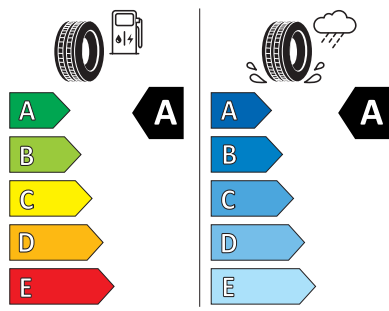

Kumho 235/55 R19

KUMHO PS71 2327881

235/55 R19 101 T C1

2020/740

Pro zobrazení detailních informací o této pneumatice můžete naskenovat tento QR-kód Vaším smartphonem.

Product sheet

<https://relasdata.blob.core.windows.net/relas/tyres/sheet///S5Fm6fbLP5HJoelsbOmQ==>