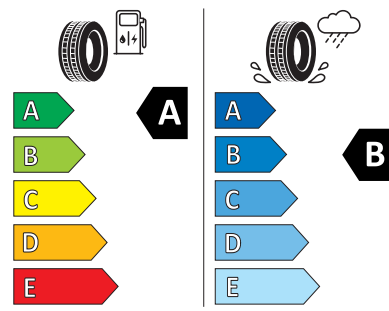

Product sheet

<https://relasdata.blob.core.windows.net/relas/tyres/sheet///S5Fm6fbLP5HJoelsbOmQ==>

Bridgestone 235/55 R19

BRIDGESTONE 14097

235/55 R19 101 T C1

2020/740

Pro zobrazení detailních informací o této pneumatice můžete naskenovat tento QR-kód Vaším smartphonem.