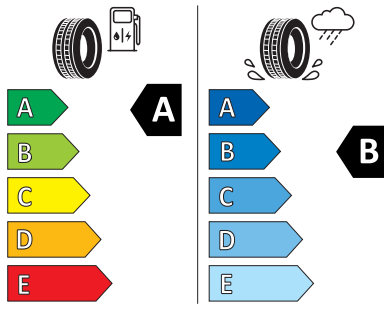

Bridgestone 255/50 R19

BRIDGESTONE 18367
255/50 R19 103 T C1

2020/740

Pro zobrazení detailních informací o této pneumatice můžete naskenovat tento QR-kód Vaším smartphonem.

Product sheet

<https://relasdata.blob.core.windows.net/relas/tyres/sheet/7Af5lOxyqtcGrE53+FiuEQ==>