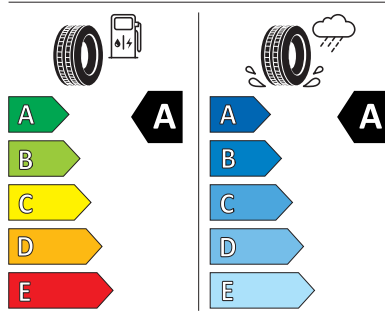

Energetický štítek

Kola z lehké slitiny Cortadero 16"

Bridgestone 205.0/55.0 R16

BRIDGESTONE 13233

205/55 R16 91 V C1

2020/740

Pro zobrazení detailních informací o této pneumatice můžete naskenovat tento QR-kód Vaším smartphonem.

Product sheet

<https://relasdata.blob.core.windows.net/relas/tyres/sheet/A08qCx9pwpw3QRcn7seY/g==>