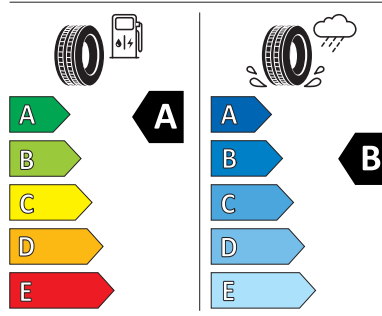

Product sheet

<https://relasdata.blob.core.windows.net/relas/tyres/sheet/A08qCx9pwpw3QRcn7seY/g==>

GOODYEAR 205.0/55.0 R16

GOODYEAR 577215

205/55R16 91 V C1

2020/740

Pro zobrazení detailních informací o této pneumatice můžete naskenovat tento QR-kód Vaším smartphonem.