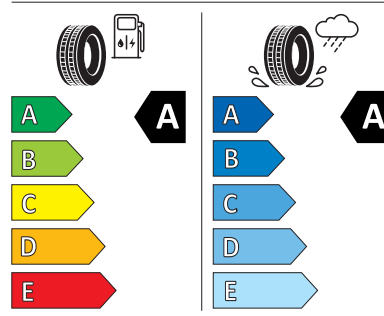

Product sheet

<https://relasdata.blob.core.windows.net/relas/tyres/sheet/yVBCiOIY9XLxlq0hBQllLg==>

Nexen 205.0/55.0 R16

NEXENTIRE 18133

205/55R16 91 V C1

2020/740

Pro zobrazení detailních informací o této pneumatice můžete naskenovat tento QR-kód Vaším smartphonem.