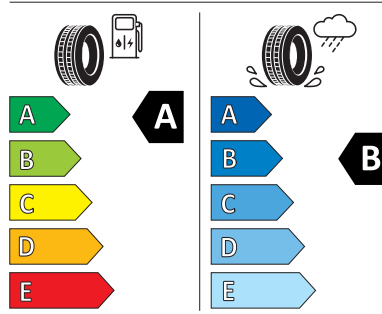

Continental 195.0/55.0 R16

Continental

0358162

195/55 R 16 91 V XL

C1

2020/7/40

Pro zobrazení detailních informací o této pneumatice můžete naskenovat tento QR-kód Vaším smartphonem.

Product sheet