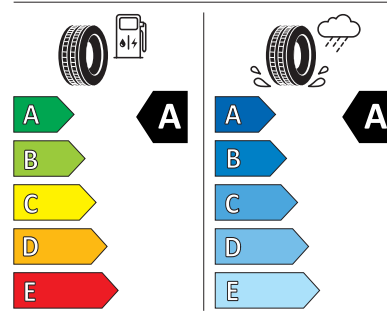

<https://relasdata.blob.core.windows.net/relas/tyres/sheet/SSpuMvIRbCDKfbF5xRLCig==>

Bridgestone 195.0/55.0 R16

BRIDGESTONE

13946

195/55 R16 91 V XL

C1

2020/7/40

Pro zobrazení detailních informací o této pneumatice můžete naskenovat tento QR-kód Vaším smartphonem.