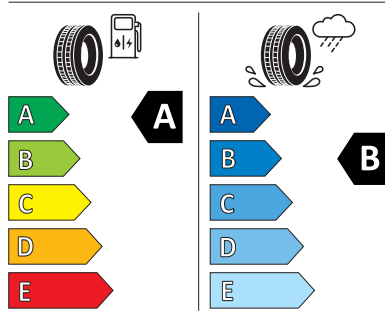

* Tato výbava byla nahrazena jinou položkou mimořádné výbavy

Energetický štítek

Proxima 16" stříbrná

Goodyear 195.0/55.0 R16

GOODYEAR

546884

195/55R16 91 V XL

C1