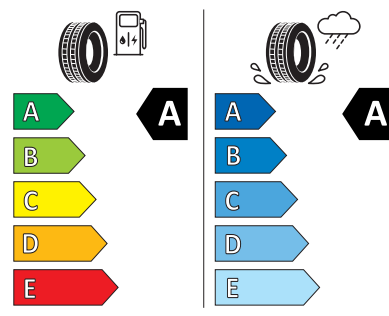

Bridgestone 215.0/55.0 R17

BRIDGESTONE 13952
215/55 R17 94 V C1

2020/740

Pro zobrazení detailních informací o této pneumatice můžete naskenovat tento QR-kód Vaším smartphonem.

Product sheet

<https://relasdata.blob.core.windows.net/relas/tyres/sheet/02GEh2p55aqqoHjCHEdbSA==>