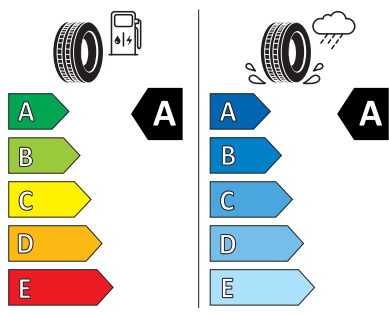

*** Tato výbava byla nahrazena jinou položkou mimořádné výbavy**

Energetický štítek

Scutus 17" antracitová leštěná, aero kryty

Continental 215.0/55.0 R17

Continental 0358217
215/55 R 17 94 V C1

2020/740

Pro zobrazení detailních informací o této pneumatice můžete naskenovat tento QR-kód Vaším smartphonem.