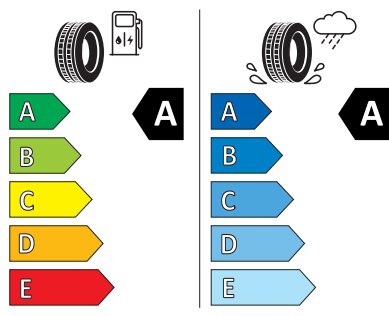

Goodyear 215.0/55.0 R17

GOODYEAR 547003
215/55R17 94 V C1

2020/740

Pro zobrazení detailních informací o této pneumatice můžete naskenovat tento QR-kód Vaším smartphonem.

Product sheet

<https://relasdata.blob.core.windows.net/relas/tyres/sheet/mAt1Lzw0OqGBHxw6EAlfGw==>